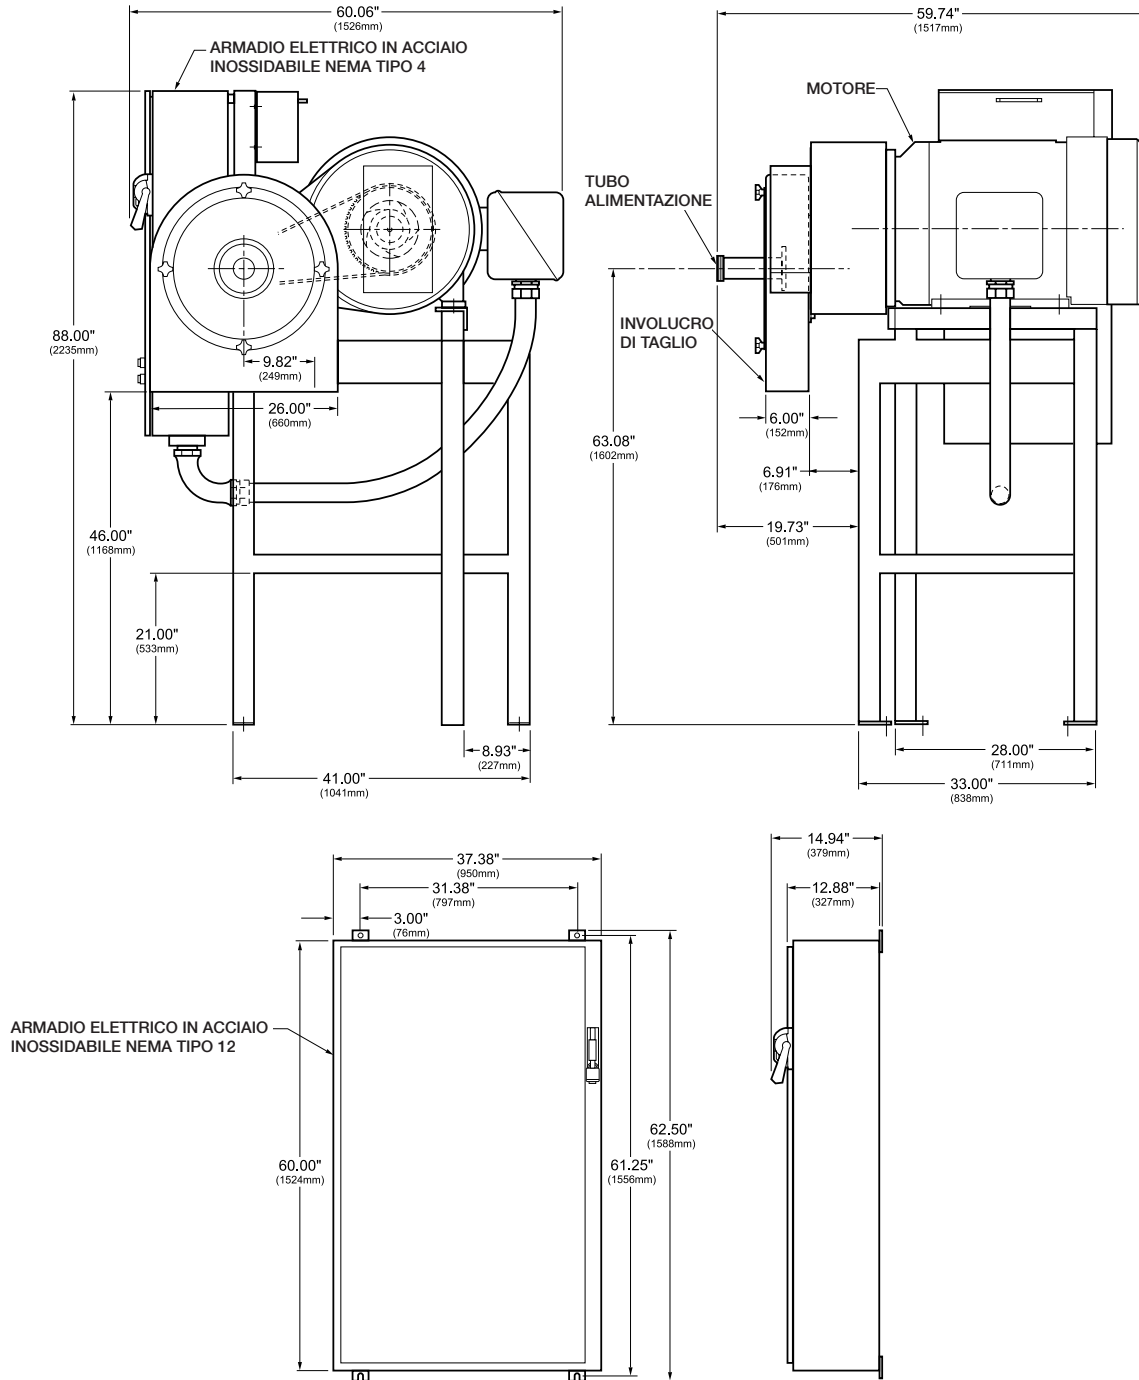

Robot Comitrol® Modello 9300

Disegno quotato

È possibile una prova di taglio del prodotto

Urschel Laboratories si avvale di una rete globale di centri di prova e di commerciali e addetti all'assistenza di grande esperienza, che saranno al Suo fianco per qualsiasi applicazione di riduzione dimensionale. Contatti oggi stesso il rappresentante Urschel Laboratories più vicino a Lei per prenotare senza impegno una prova completa su www.urschel.com.